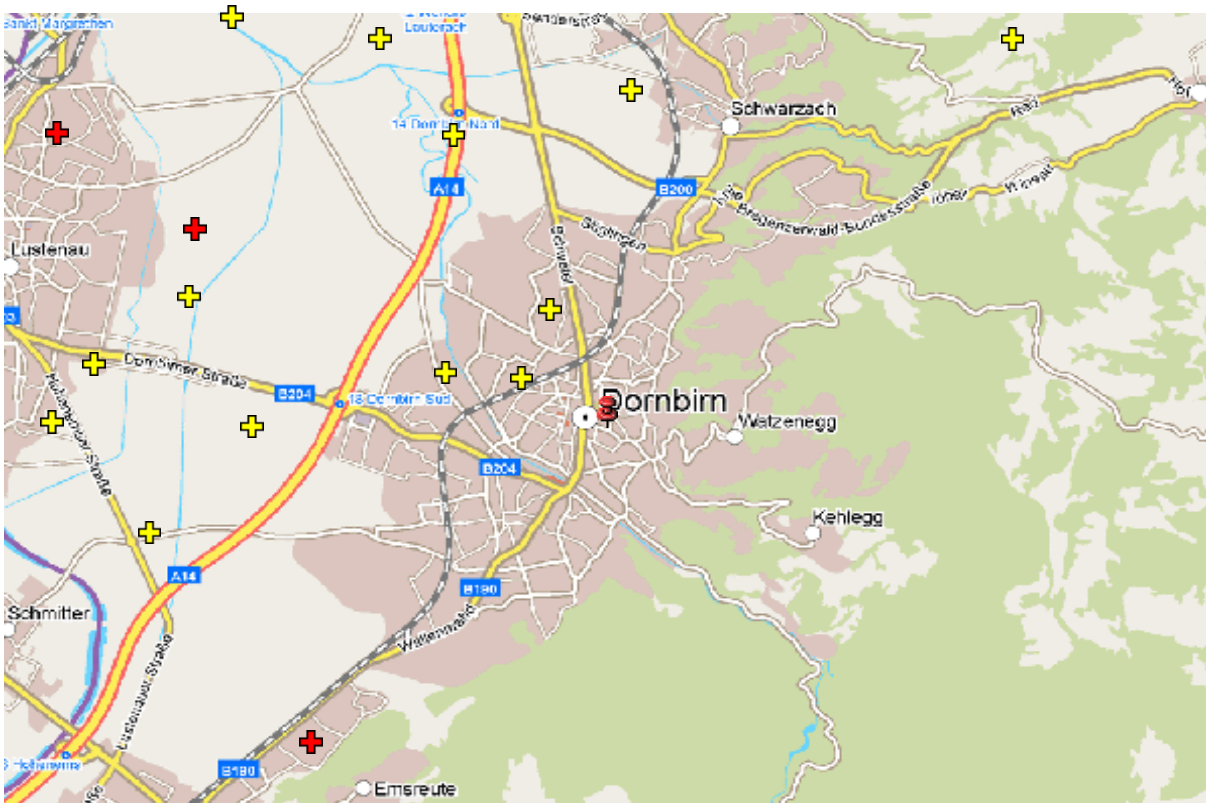

Schadennummer: **12345678**
Sachbearbeiter: **Max Mustermann**
Bemerkung: **Versicherungsfall**

Aldis-Benutzer: **usernameXY**

Zoomstufe: 4 km

Anzahl der Blitze: **16** **+** WE-Blitz **+** WW-Blitz

Gefundene Adresse: **6850 Dornbirn Bergmannstraße 1**

Startzeit: **08.07.2001,00:00**
Endzeit: **08.07.2001,23:59** Ortszeit

1. Blitz: **08.07.2001 17:10:27 (Ortszeit)**
Letzter Blitz: **08.07.2001 17:53:20 (Ortszeit)**

ID	Datum	Geo-Länge	Geo-Breite	Amplitude	WW/WE	km
1	08.07.2001 17:10:27 (Ortszeit)	9.6698	47.4104	-7.9 [kA]	WE	5.8 km
2	08.07.2001 17:14:04 (Ortszeit)	9.6752	47.4164	-7.4 [kA]	WE	5.4 km
3	08.07.2001 17:16:35 (Ortszeit)	9.7347	47.4169	-9.8 [kA]	WE	1 km
4	08.07.2001 17:18:09 (Ortszeit)	9.6976	47.4108	-10.5 [kA]	WE	3.7 km
5	08.07.2001 17:18:10 (Ortszeit)	9.6841	47.3997	-9 [kA]	WE	5 km
6	08.07.2001 17:20:41 (Ortszeit)	9.6883	47.4304	-16.9 [kA]	WW	4.8 km
7	08.07.2001 17:23:08 (Ortszeit)	9.6684	47.4395	-10.8 [kA]	WW	6.6 km
8	08.07.2001 17:25:21 (Ortszeit)	9.7241	47.4171	-10 [kA]	WE	1.7 km
9	08.07.2001 17:31:45 (Ortszeit)	9.708	47.3793	-12.9 [kA]	WW	4.8 km
10	08.07.2001 17:34:31 (Ortszeit)	9.6879	47.4236	-18.8 [kA]	WE	4.6 km
11	08.07.2001 17:37:20 (Ortszeit)	9.8007	47.4531	-15.5 [kA]	WE	6 km
12	08.07.2001 17:41:42 (Ortszeit)	9.7382	47.4239	-9.7 [kA]	WE	1.3 km
13	08.07.2001 17:45:00 (Ortszeit)	9.692	47.4519	-9.3 [kA]	WE	5.9 km
14	08.07.2001 17:47:57 (Ortszeit)	9.7236	47.441	-14.5 [kA]	WE	3.5 km
15	08.07.2001 17:51:39 (Ortszeit)	9.7127	47.4504	-7.4 [kA]	WE	4.8 km
16	08.07.2001 17:53:20 (Ortszeit)	9.748	47.4463	-5.8 [kA]	WE	3.6 km